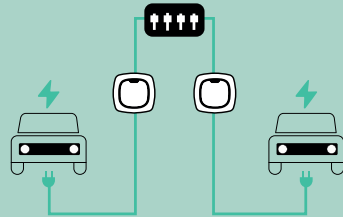

Koristite višak energije iz solarnih panela sa objekta da biste izbegli visoke cene energije u mreži. Napunite vaše vozilo 100% solarnom energijom ili mešavinom solarne i mrežne energije.*

Power Boost Dinamičko balansiranje opterećenja

Uravnotežite dostupnu energiju između Vašeg doma i automobila, u realnom vremenu, tako da možete da pokrenete svoje velike uređaje i da i dalje punite velikom brzinom ! Nema potrebe za skupnim nadogradnjama Vaše instalacije.*

Power Sharing za više vozila

Instalirajte više punjača na istom kolu da dinamički distribuirate dostupnu energiju i punite sve povezane automobile odjednom.

*Potrebno je brojilo

MYWALLBOX APLIKACIJA

Kontrolišite na dohvat ruke pomoću aplikacije myWallbox