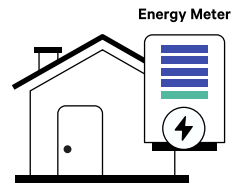

Power Boost Dinamičko balansiranje opterećenja

Uravnotežite dostupnu energiju između Vašeg doma i automobila, u realnom vremenu, tako da možete da pokrenete svoje velike uređaje i da i dalje punite velikom brzinom ! Nema potrebe za skupnim nadogradnjama Vaše instalacije.*